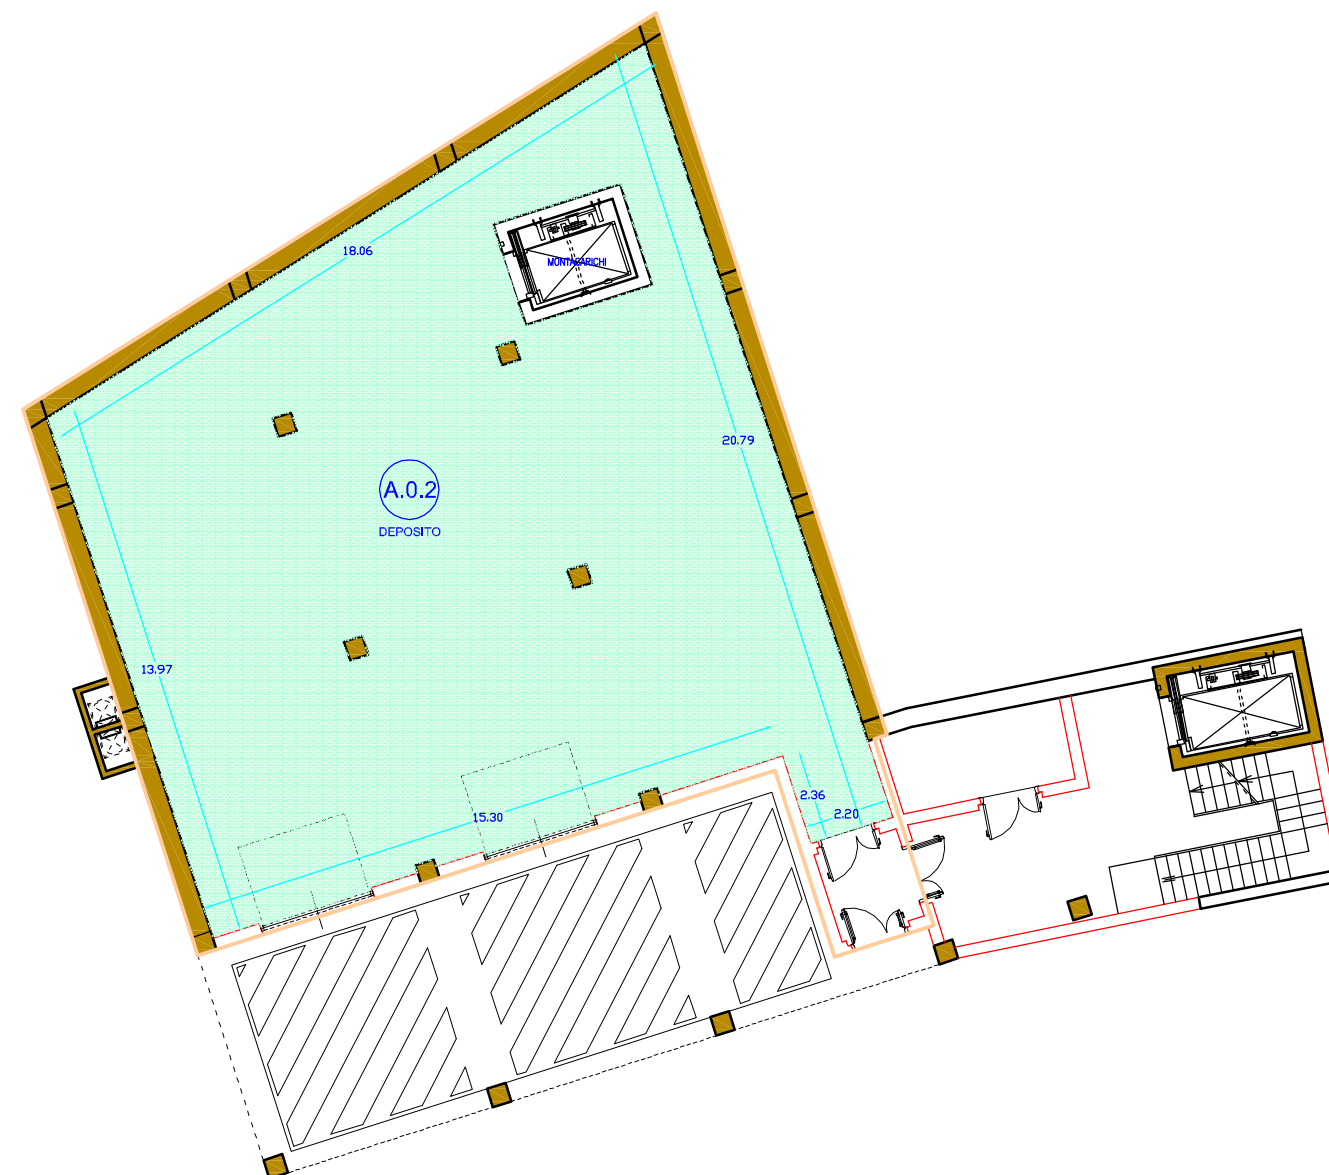

N.B.: Le misure riportate sono indicative in quanto possono variare, in fase esecutiva, a seconda del grado di finitura (tolleranza più / meno 5%)

LEGENDA:		
Unità	superficie lorda (mq.)	
	negozi	deposito
A.0.1	----	328,11 mq