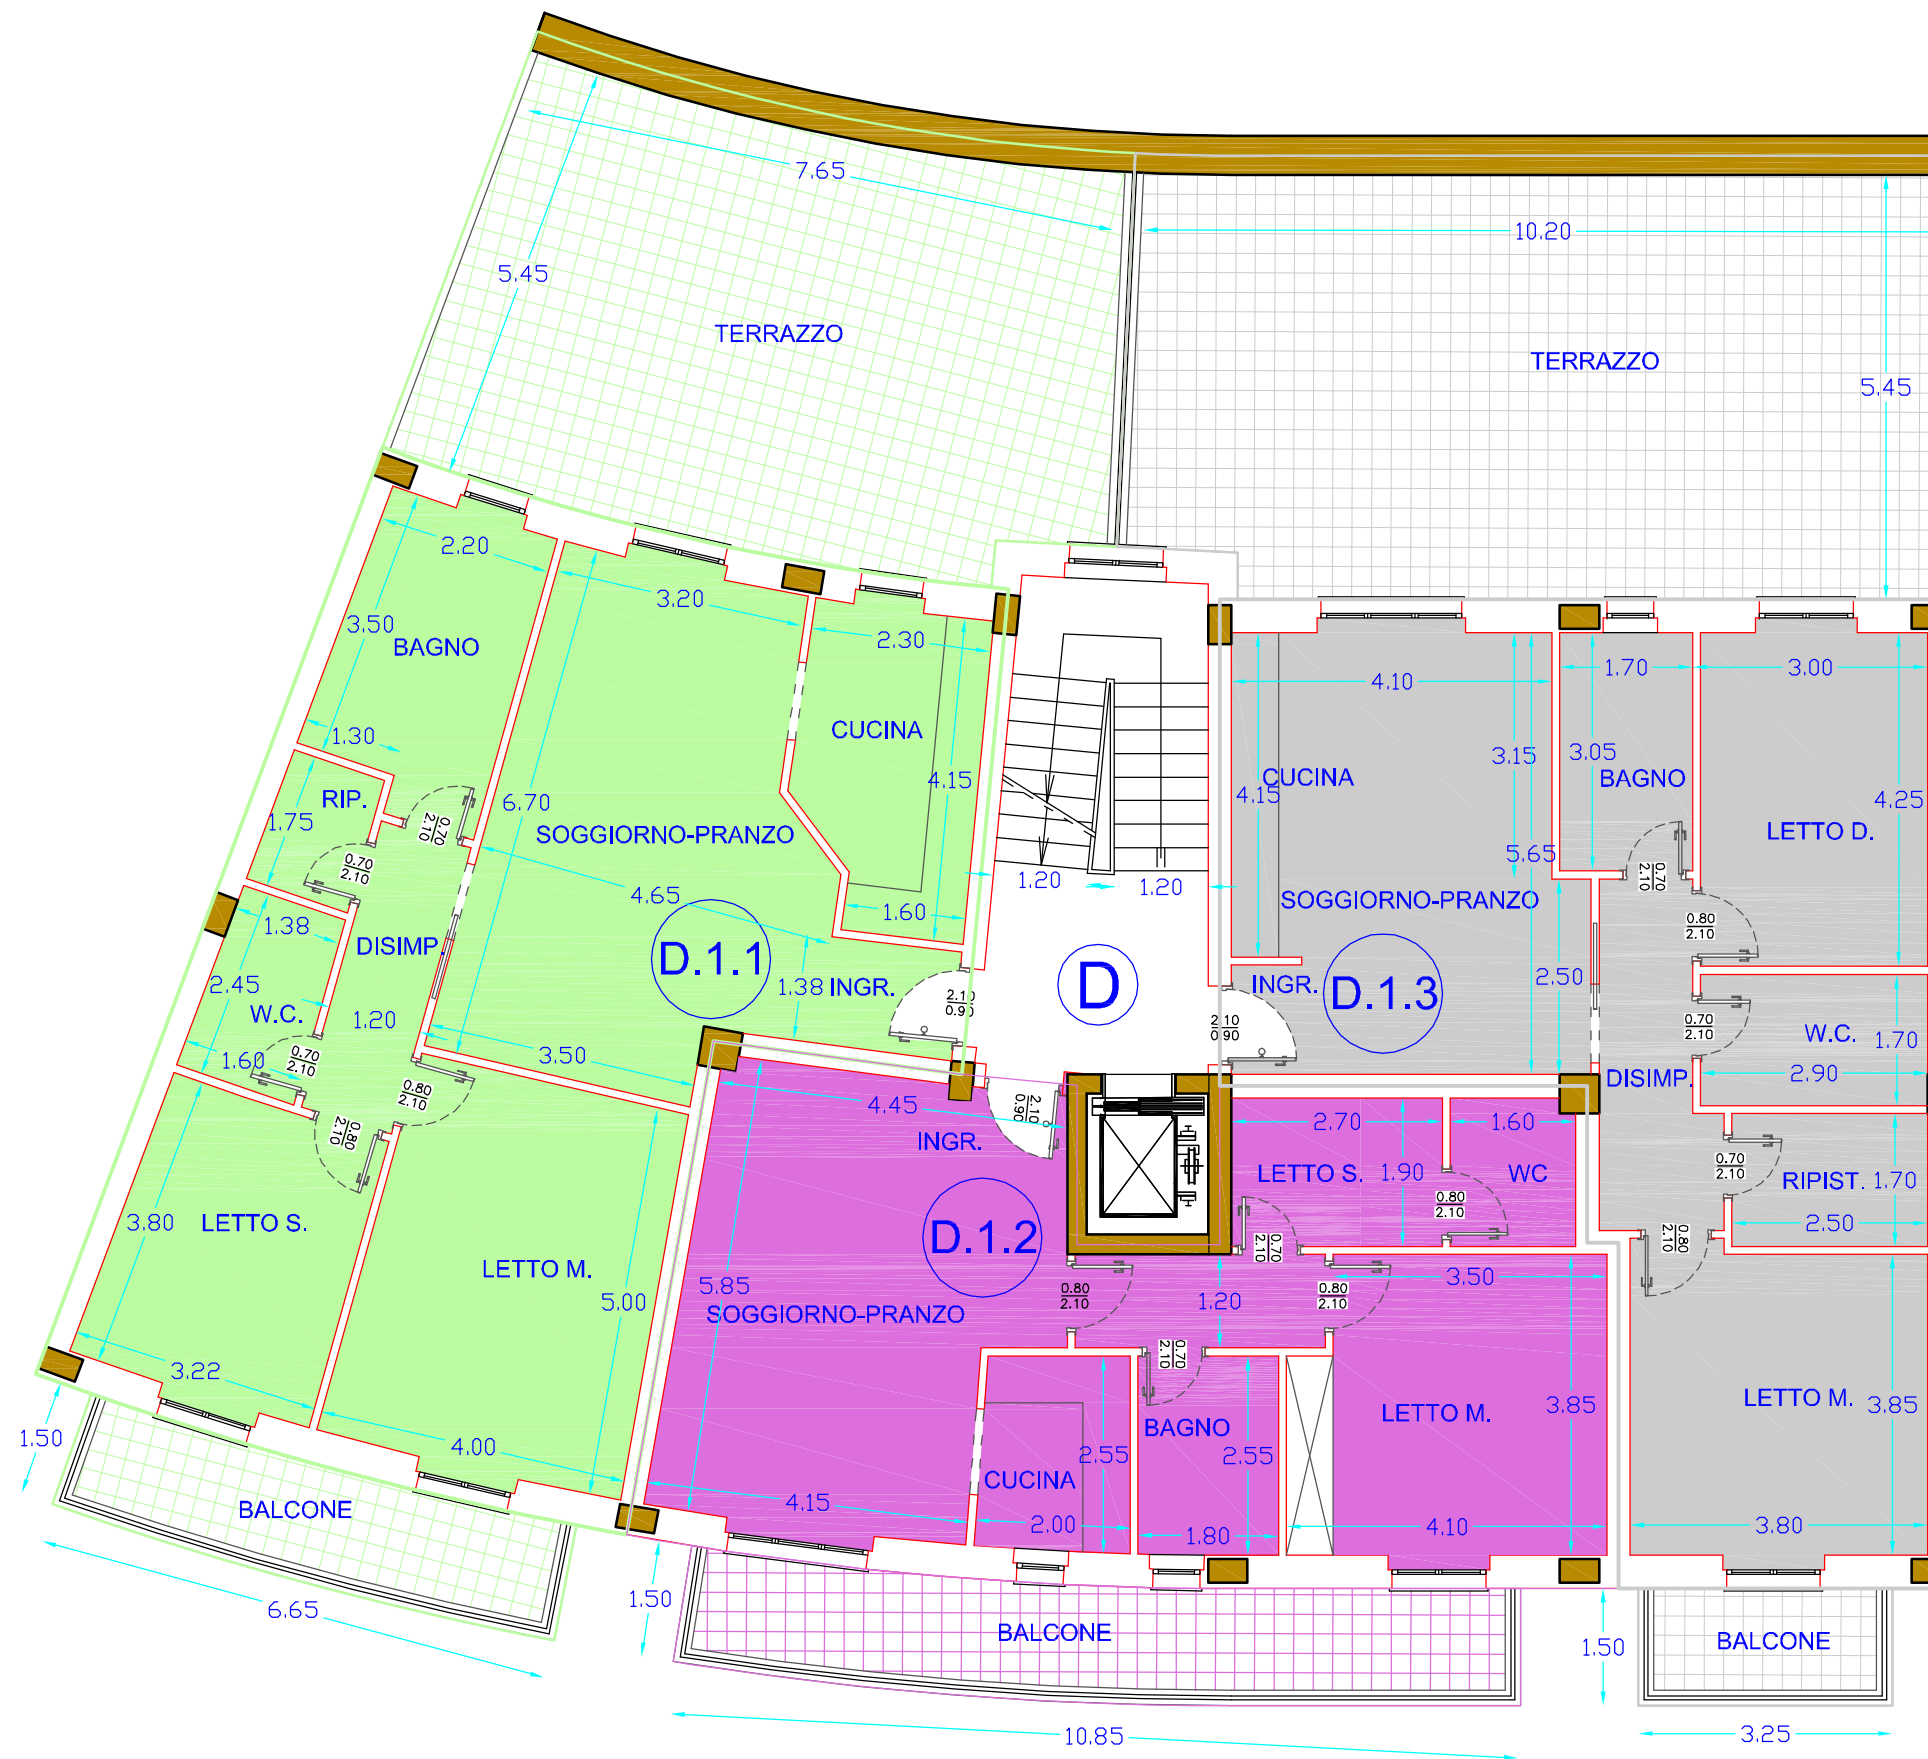

N.B.: Le misure riportate sono indicative in quanto possono variare, in fase esecutiva, a seconda del grado di finitura (tolleranza più / meno 5%)

LEGENDA:

Unità	superficie lorda (mq.)		
	appartamenti	terrazzi	balconi
D.1.1	102,85 mq	48,45 mq	9,80 mq
D.1.2	73,66 mq	---	16,15 mq
D.1.3	86,30 mq	59,00 mq	4,90 mq