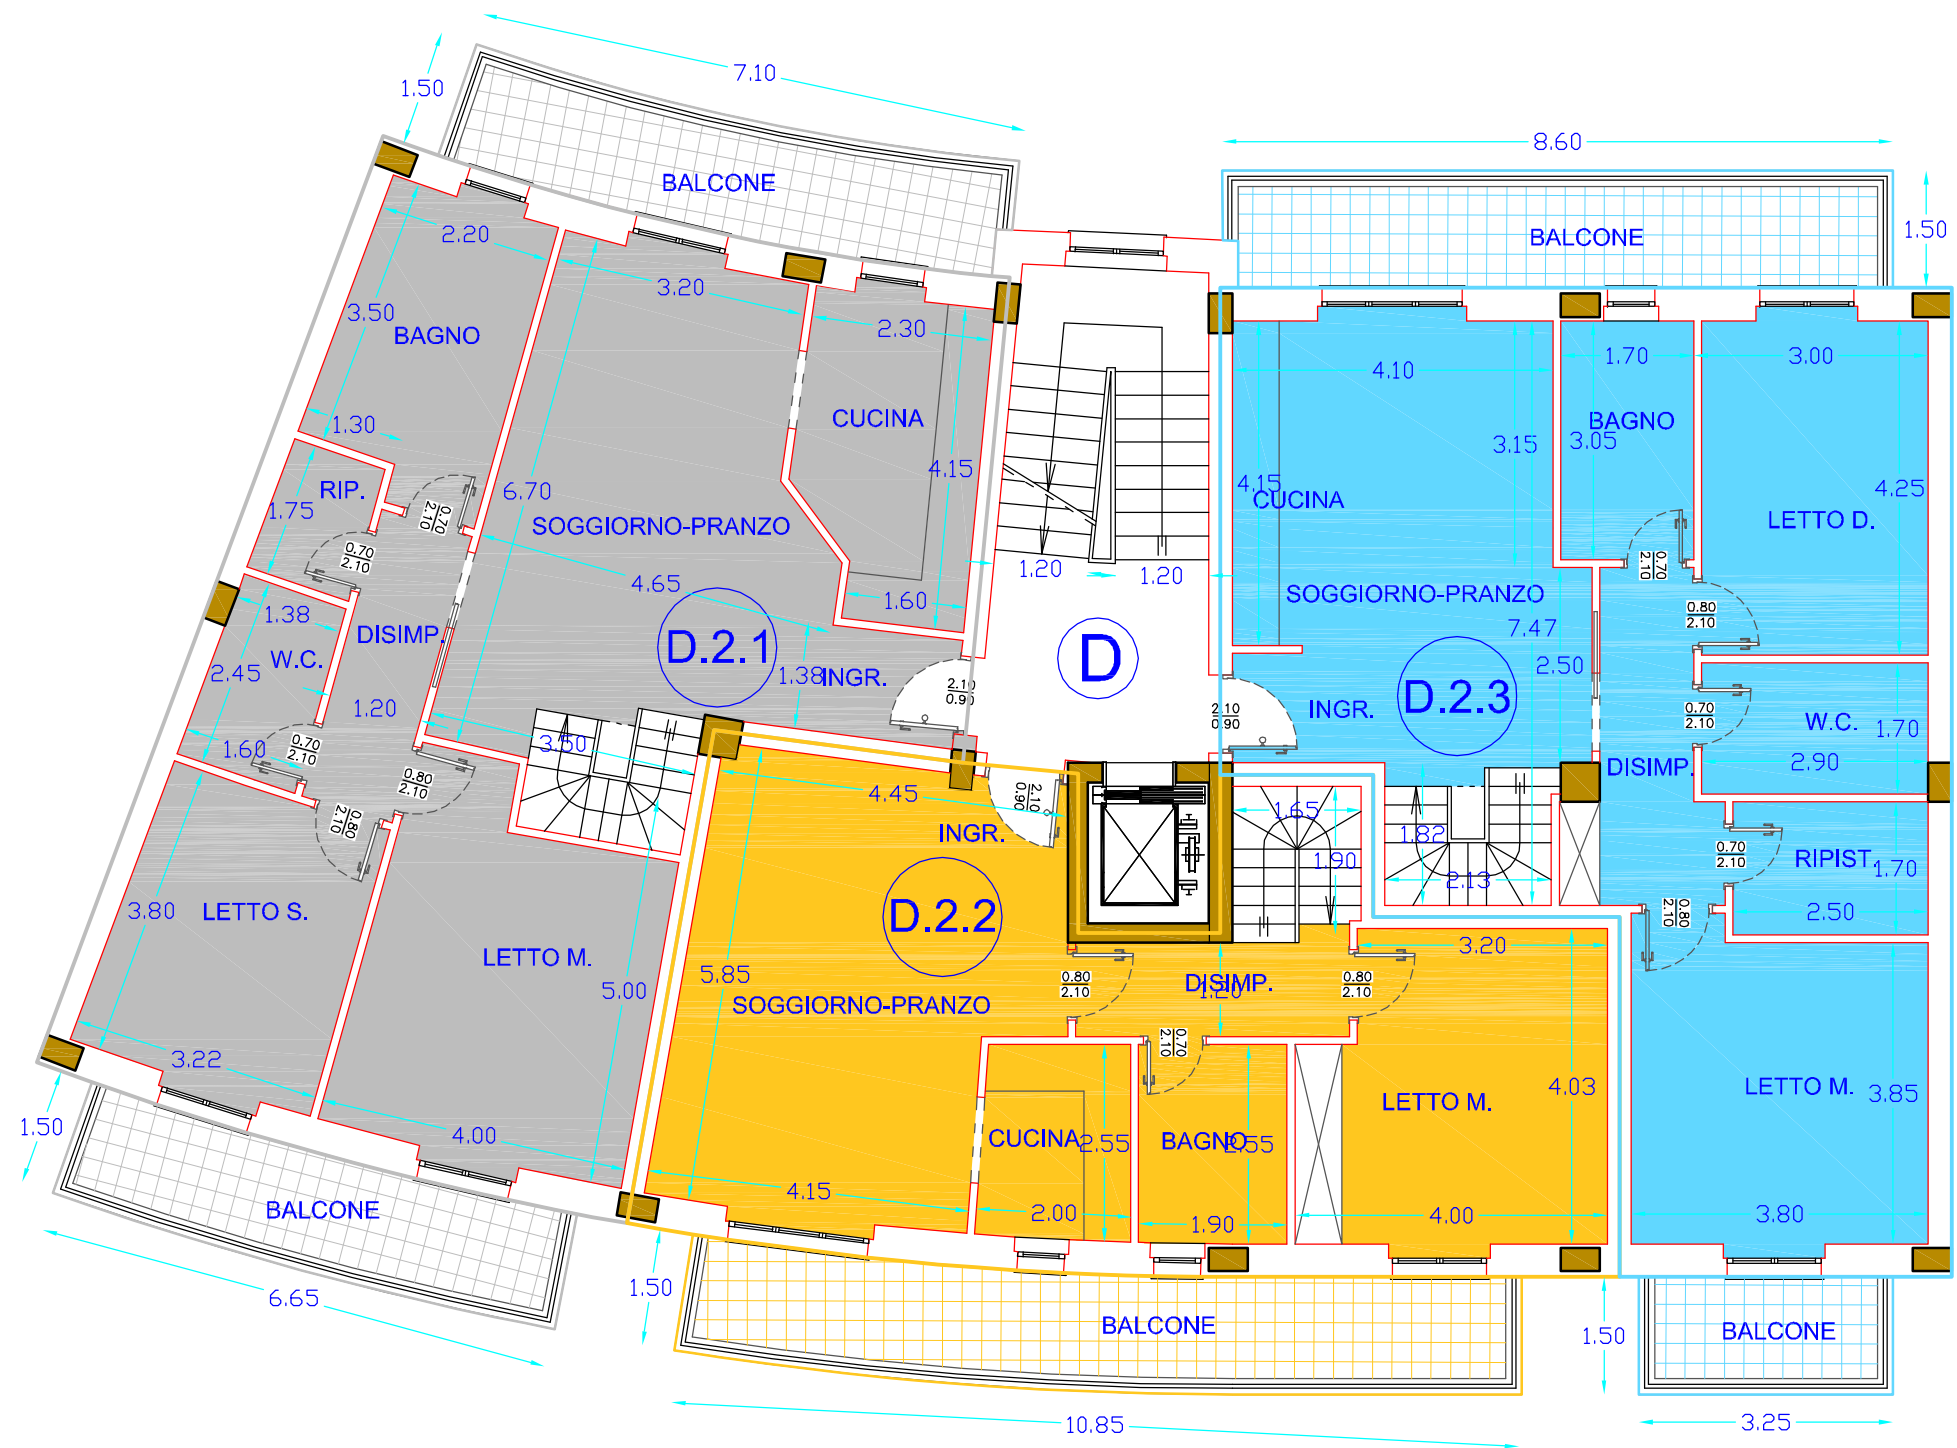

N.B.: Le misure riportate sono indicative in quanto possono variare, in fase esecutiva, a seconda del grado di finitura (tolleranza più / meno 5%)

LEGENDA:

Unità	superficie lorda (mq.)		
	appartamenti	terrazzi	balconi
D.2.1	102,85 mq	---	20,60 mq
D.2.2	68,70 mq	---	16,15 mq
D.2.3	91,25 mq	---	17,65 mq