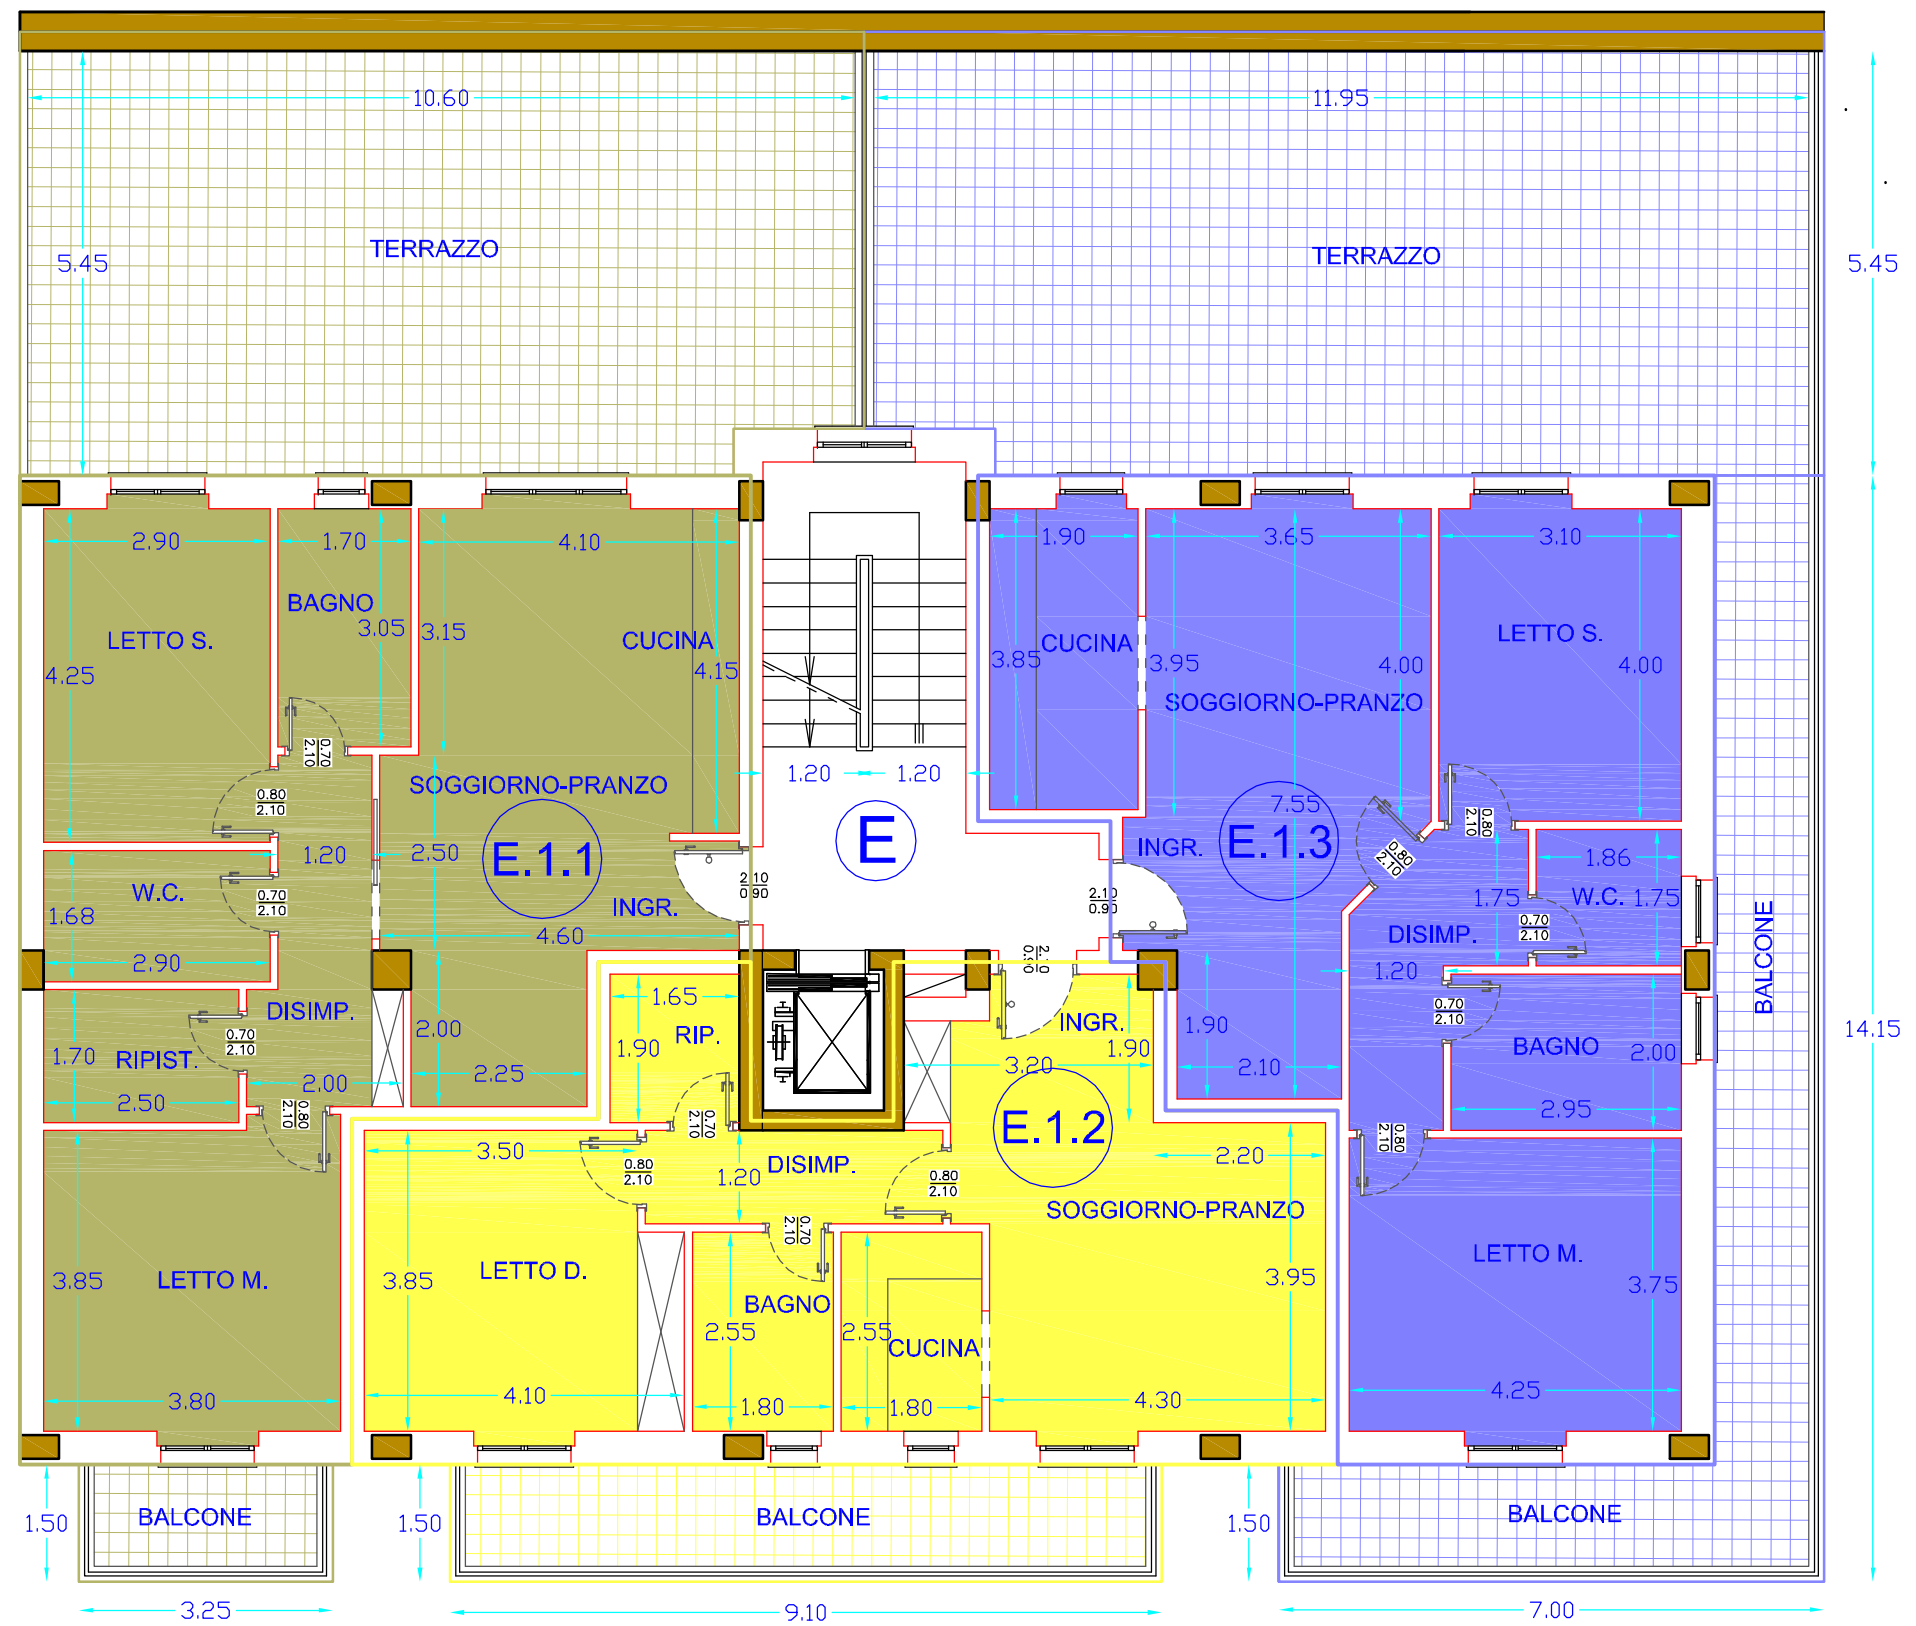

N.B.: Le misure riportate sono indicative in quanto possono variare, in fase esecutiva, a seconda del grado di finitura (tolleranza più / meno 5%)

LEGENDA:

Unità	superficie lorda (mq.)		
	appartamenti	terrazzi	balconi
E.1.1	91,80 mq	60,30 mq	4,90 mq
E.1.2	66,80 mq	---	13,65 mq
E.1.3	90,80 mq	68,65 mq	28,15 mq